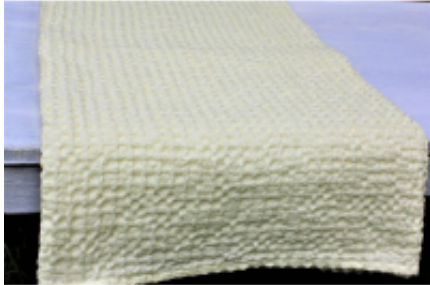

Dane aktualne na dzień: 17-04-2026 09:01

Link do produktu: <https://projekteden.com.pl/recznik-lniany-wafel-ecru-65x140-cm-p-53.html>

Ręcznik lniany - Wafel ecru 65x140 cm

Cena **90,00 zł**

Dostępność **Dostępny**

Czas wysyłki **3 dni**

Opis produktu

Ręcznik z tkaniny lnianej typu "wafel" doskonale absorbujący wodę, bardzo chłonny, oddychający i szybko schnący. Po wypraniu nie wymaga prasowania. Ze względu na przepiękną strukturę będzie stanowił idealną ozdobę w każdej łazience.

- Skład: 54% len, 46% bawełna
- Gramatura: 205 g/m²
- Rozmiar: 65x140 cm
- Kolor: ecru
- Wykończenie: ręcznik z tkaniny odbielonej, prany mechanicznie, nie ulega skurczeniu